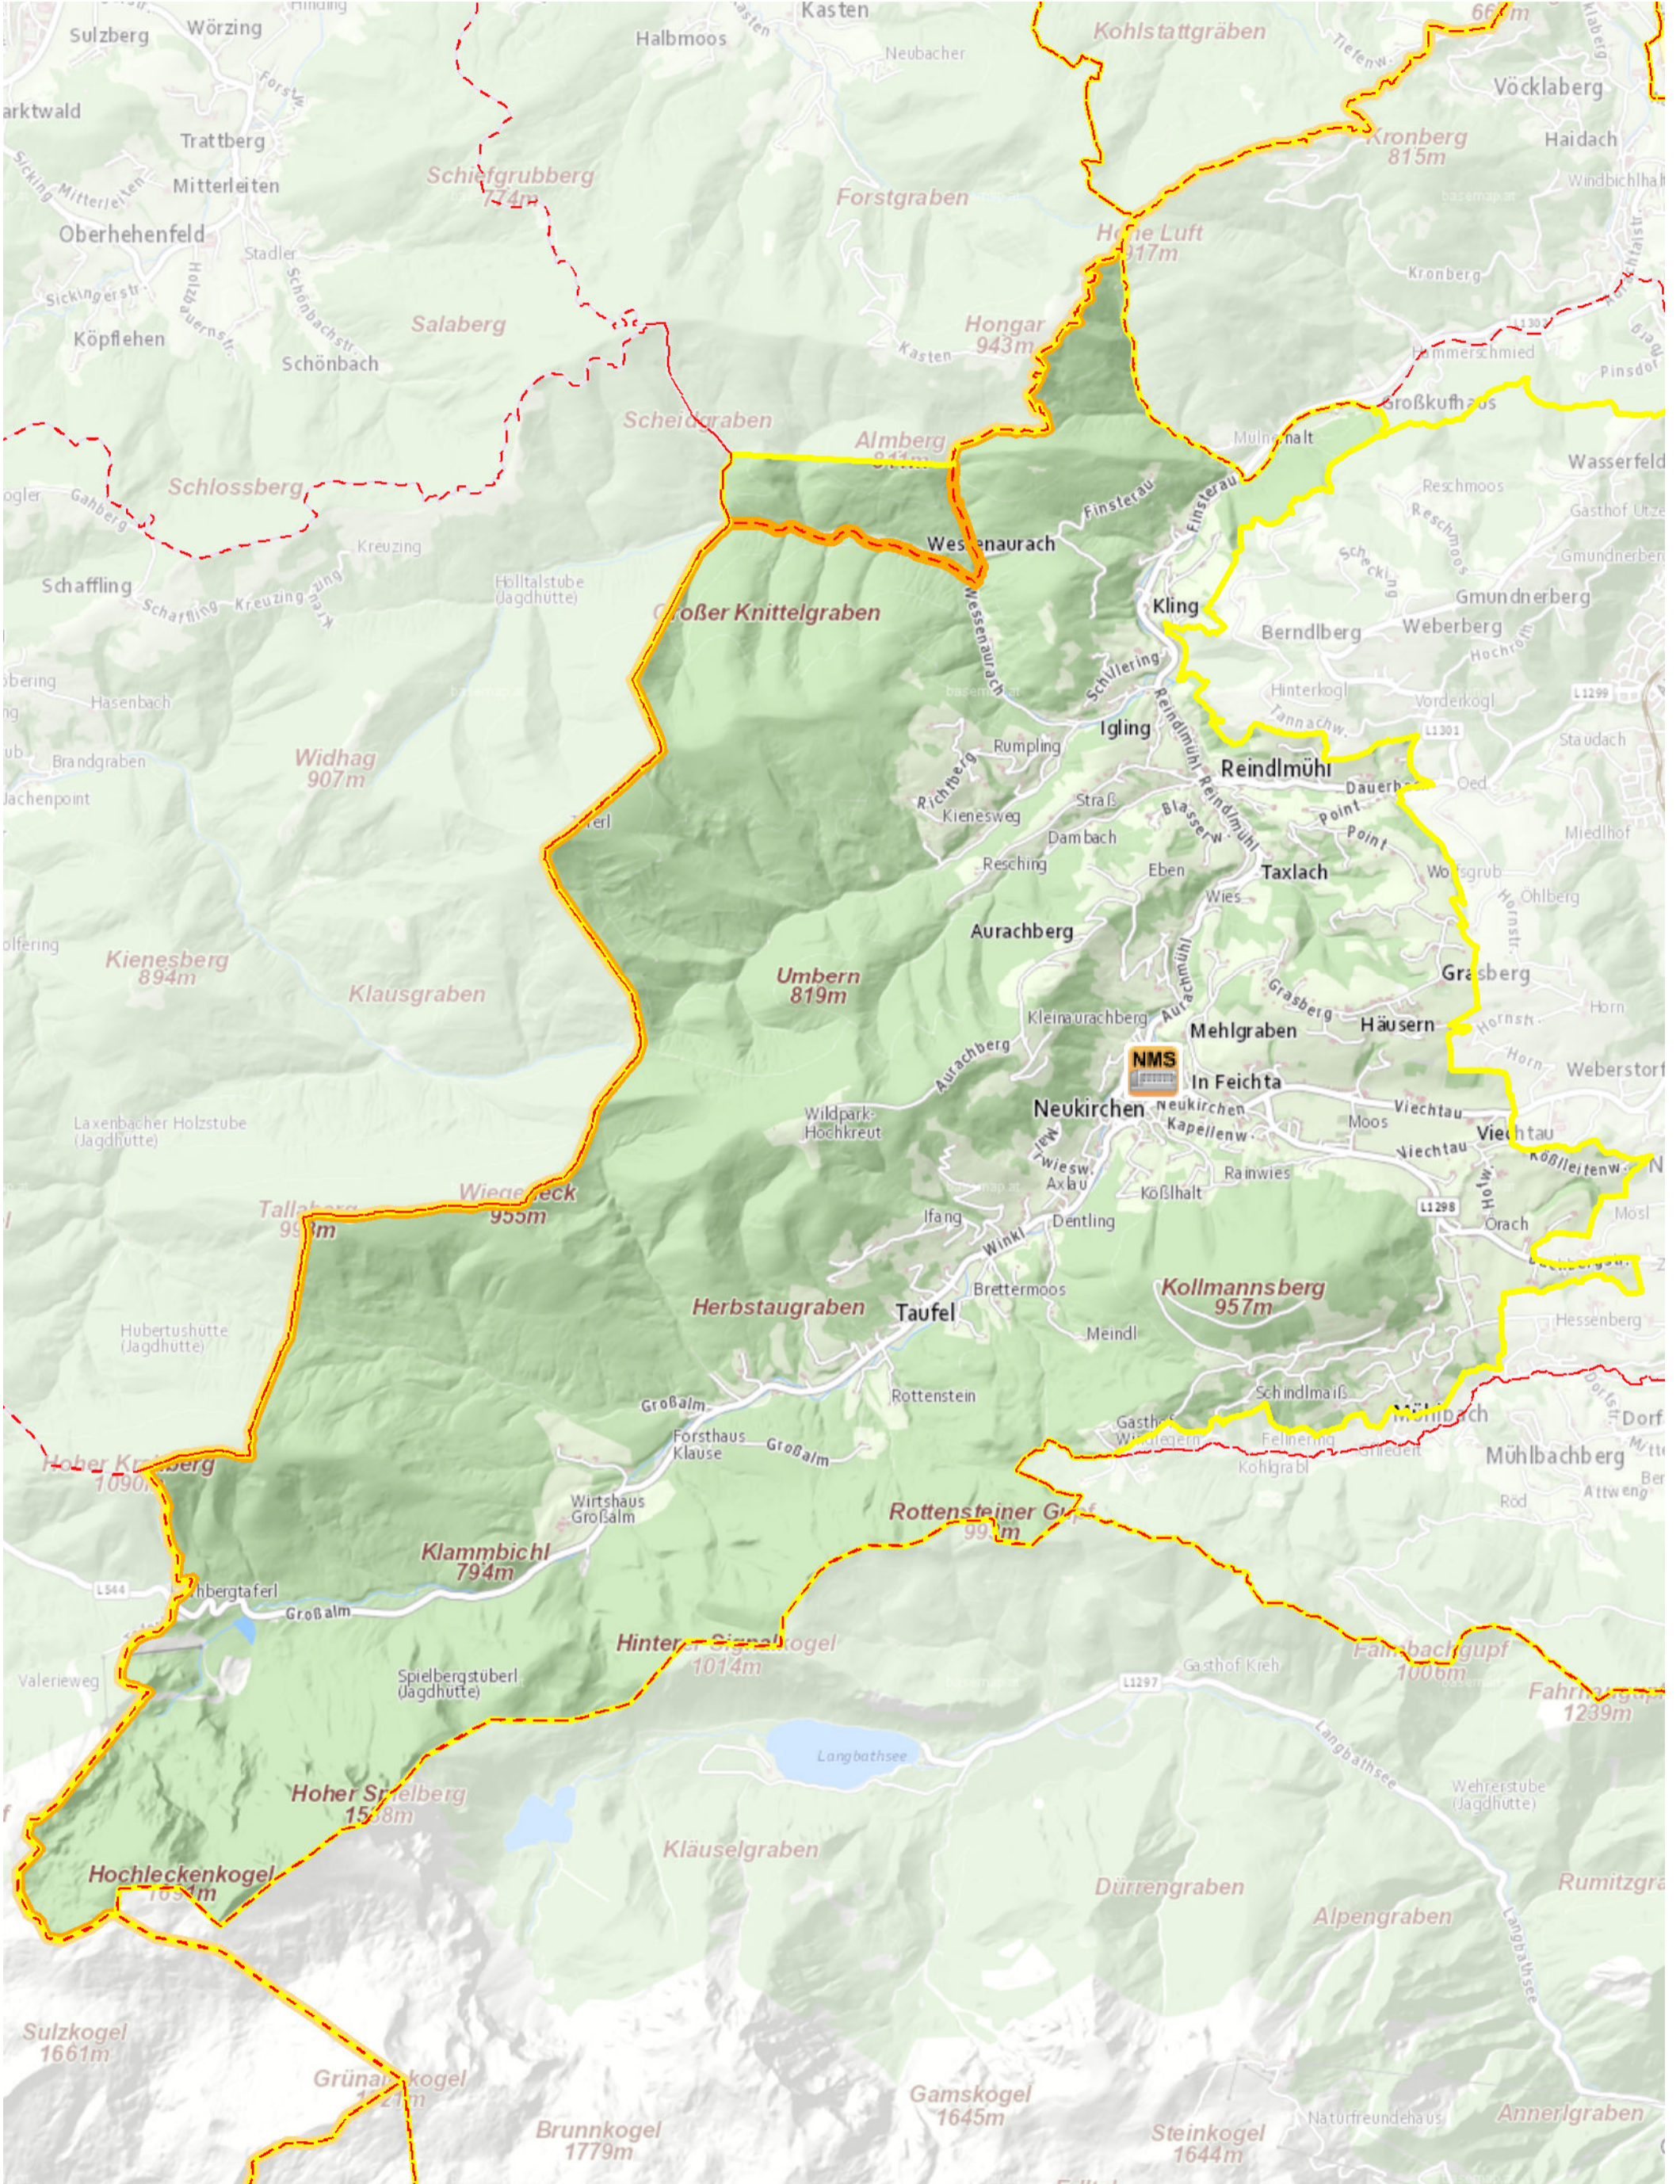

Neue Mittelschule Neukirchen bei Altmünster

- Gemeindegrenzen
- NEUE MITTELSCHULE
- Bezirksgrenzen

Stand: Jänner 2017

Kartografie: DORIS-Systemgruppe, Ing. Andreas Ennigl