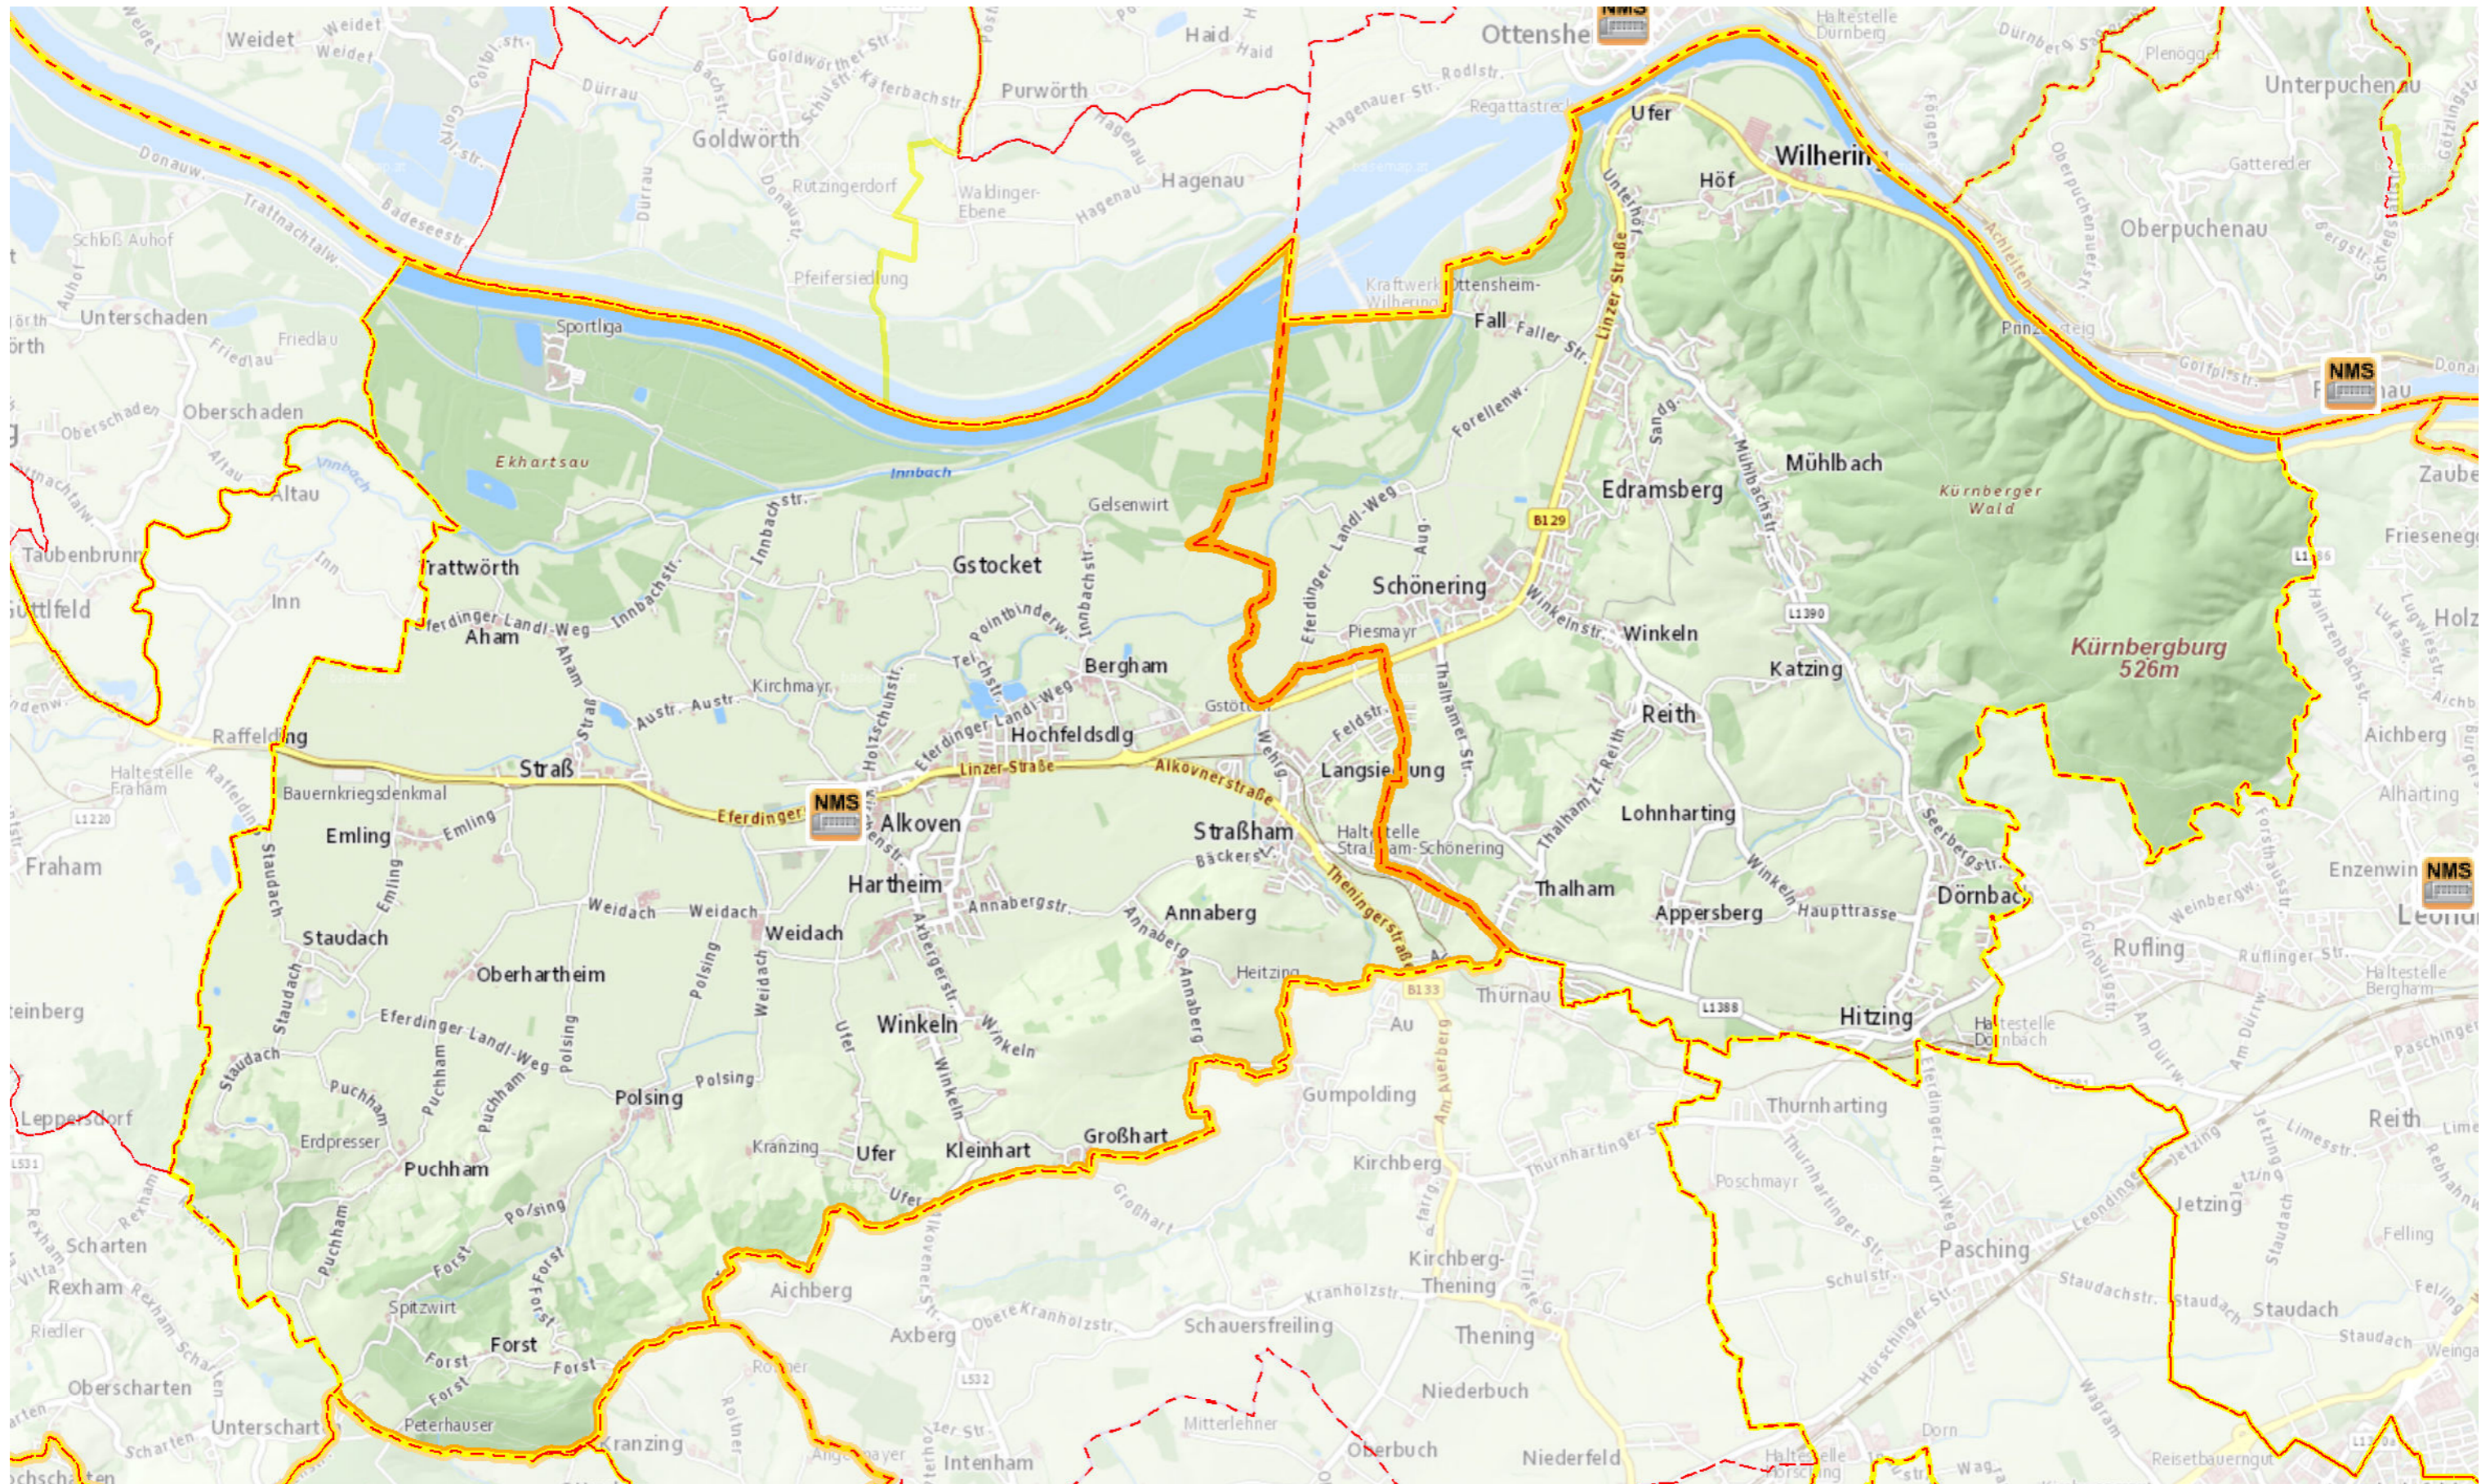

Neue Mittelschule Alkoven

- Gemeindegrenzen
- NEUE MITTELSCHULE
- Bezirksgrenzen

1:41.000

Stand: Jänner 2017

Kartografie: DORIS-Systemgruppe, Ing. Andreas Ennikl